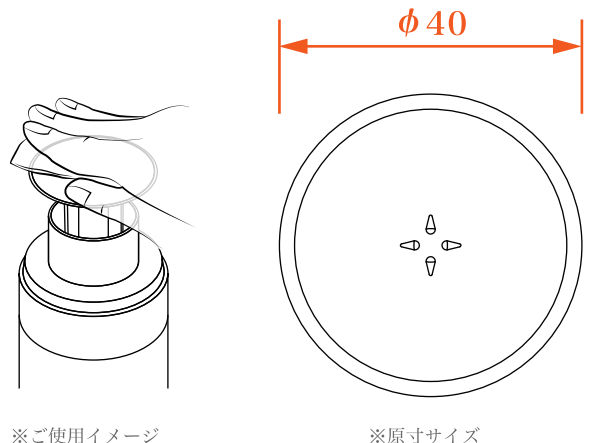

お皿に中身が溜まる工夫を施した新発想のポンプです。ネイルの修正や筆^{*}・綿棒等で部分的にメイクを直す際に、リムーバーやクレンジングなどの中身を溜めて使用することが可能です。

■ 大きく押しやすいヘッド

- PD-1024D(0524D)ポンプのご使用方法 -
- ・天面より中身が吐出します。
コットン等を押し当てながらご使用下さい。

■ 衛生的に保てる

オーバーキャップ仕様

- ・オーバーキャップを装着することで衛生的にお使い頂けます。
また、誤ってヘッドを押し誤作動を防止します。