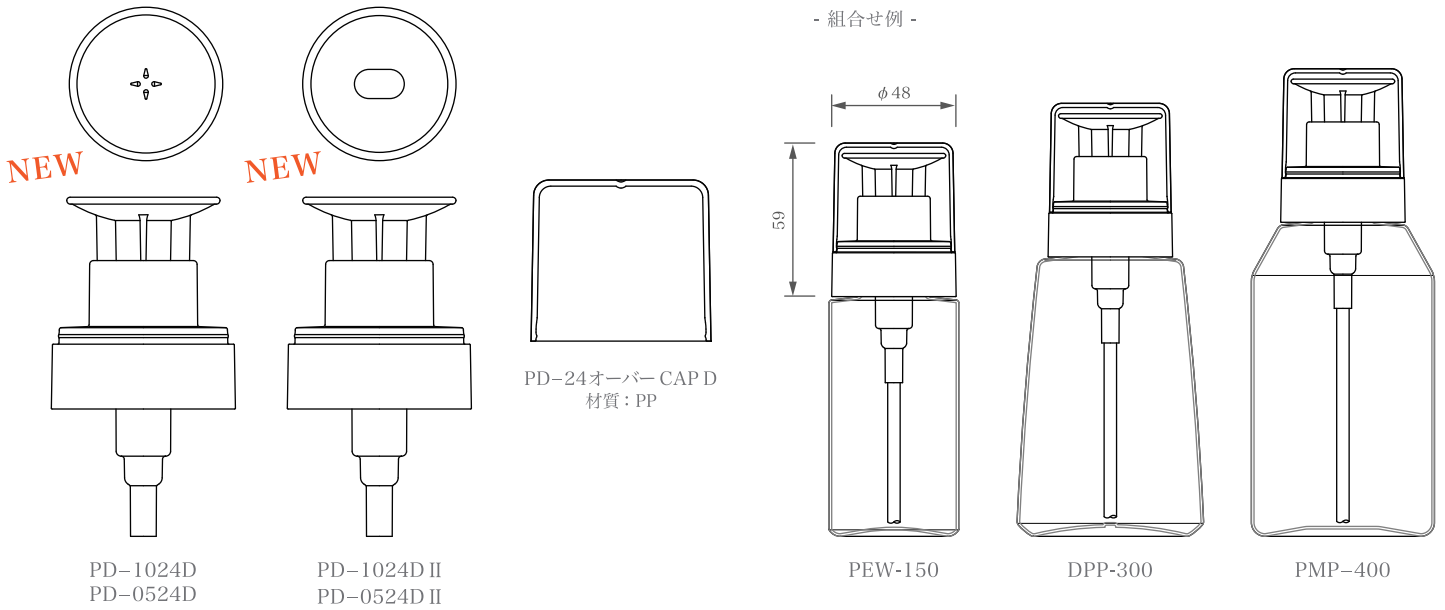

PD-D・PD-DIIポンプ

コットンなどを押し当てて使用する
お皿タイプのポンプ誕生！

NEW

PEW-150
PD-1024D

DPP-300
PD-1024D

PMP-400
PD-1024D

ポン！っと一押しするだけで、簡単に中身をコットンなどに染み込ませることが出来ます。
クレンジングや除菌製品など、幅広くご使用頂けます。

PD-D・DII ポンプ

— お皿タイプのポンプ誕生! —

*吐出量に関して

- ・PD-1024D … 「1.0cc」となります。
- ・PD-0524D … 「0.5cc」となります。
- ・PD-1024DII … 「1.0cc」となります。
- ・PD-0524DII … 「0.5cc」となります。

*P用口の容器に付属いたします。当社カタログより、ご利用用途に合わせてお選び下さい。

液を溜めるという新発想 PD-DII ポンプ

お皿に中身が溜まる工夫を施した新発想のポンプです。ネイルの修正や筆^{*}・綿棒等で部分的にメイクを直す際に、リムーバーやクレンジングなどの中身を溜めて使用することが可能です。

■ 大きく押しやすいヘッド

- PD-1024D(0524D)ポンプのご使用方法 -
- ・天面より中身が吐出します。
コットン等を押し当てながらご使用下さい。

■ 衛生的に保てる

オーバーキャップ仕様

- ・オーバーキャップを装着することで衛生的にお使い頂けます。
また、誤ってヘッドを押し誤作動を防止します。