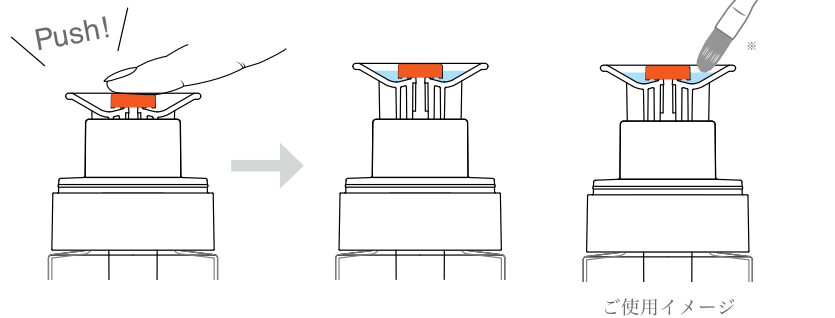

— お皿タイプのポンプ誕生! —

*吐出量に関して

- ・PD-1024D … 「1.0cc」となります。
- ・PD-0524D … 「0.5cc」となります。
- ・PD-1024DII … 「1.0cc」となります。
- ・PD-0524DII … 「0.5cc」となります。

*P用口の容器に付属いたします。当社カタログより、ご利用用途に合わせてお選び下さい。

液を溜めるという新発想 PD-DII ポンプ

お皿に中身が溜まる工夫を施した新発想のポンプです。ネイルの修正や筆^{*}・綿棒等で部分的にメイクを直す際に、リムーバーやクレンジングなどの中身を溜めて使用することが可能です。

■ 大きく押しやすいヘッド

- PD-1024D(0524D)ポンプのご使用方法 -
- ・天面より中身が吐出します。
コットン等を押し当てながらご使用下さい。

■ 衛生的に保てる

オーバーキャップ仕様

- ・オーバーキャップを装着することで衛生的にお使い頂けます。
また、誤ってヘッドを押し誤作動を防止します。