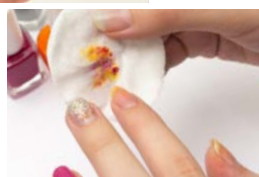

PD-D・PD-DIIポンプ

コットンなどを押し当てて使用する
お皿タイプのポンプ誕生！

NEW

PEW-150
PD-1024D

DPP-300
PD-1024D

PMP-400
PD-1024D

ポン！っと一押しするだけで、簡単に中身をコットンなどに染み込ませることが出来ます。
クレンジングや除菌製品など、幅広くご使用頂けます。

PD-D・DII ポンプ

お皿に中身が溜まる工夫を施した新発想のポンプです。ネイルの修正や筆^{*}・綿棒等で部分的にメイクを直す際に、リムーバーやクレンジングなどの中身を溜めて使用することが可能です。

■ 大きく押しやすいヘッド

- PD-1024D(0524D)ポンプのご使用方法 -
- ・天面より中身が吐出します。
コットン等を押し当てながらご使用下さい。

■ 衛生的に保てる

オーバーキャップ仕様

- ・オーバーキャップを装着することで衛生的にお使い頂けます。
また、誤ってヘッドを押し誤作動を防止します。